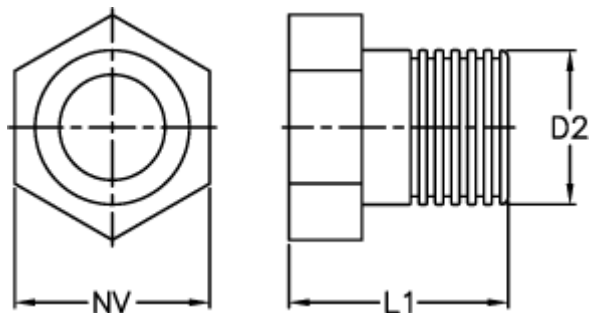

Varenummer: 027118907000
Beskrivelse: Norma blindprop BST M18x1,5

Mål

D2 = M18 x 1,5

L1 = 26.5

NV = 22